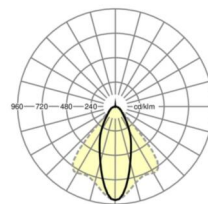

параметры

номер заказа	19427006170
код EAN	4020863410859
номер таможенного тарифа	94051190
Знак прохождения контроля	IP 64, класс защиты I, ENEC10 VDE, F, D, HACCP DIN10500/Food/IFS-пригодность для применения/BRC, Indoor, CE
Степень ударопрочности IK	IK03 (-20°C bis 35°C)
Температура окружения	ta -20°C в 35°C
Особые свойства	Готовность к IoT «Ready for IoT»
Гарантийный срок	5 лет
Государственные программы поддержки	BEG - государственные субсидии для энергосберегающих зданий (действительна только для Германии)

электротехника

Балласт	Электронный драйвер DALI2 (1 штука)
Мощность системы	53W
сетевое напряжение	230V/50Hz
автоматический предохранитель (пусковой ток)	13 штук/B10, 22 штук/B16, 21 штук/C10, 36 штук/C16
класс энергосбережения/Источник света	D

Оптика

Оснастка	LED, цветопередача/оттенок света CRI ≥ 80 / 6500K
Допуск для координаты цветности (MacAdam)	3SDCM
Фотобиологическая безопасность (светильник)	RG1
Номинальный световой поток	7934lm
Срок службы LED	50000h L80/B10 (Tq 35°C)
светоотдача светильников	149lm/W
Угол излучения	40° (C0) / 85° (C90)
UGR поп./вдоль	19.7 / 21.4

DEEP-LINK

<https://www.regiolum.de/ru/article/19427006170>

Ссылка	LED 8000lm 865
ηLB	100 %
Φ ↓/↑	99 % / 1 %
UGR поп./вдоль	19.7 / 21.4